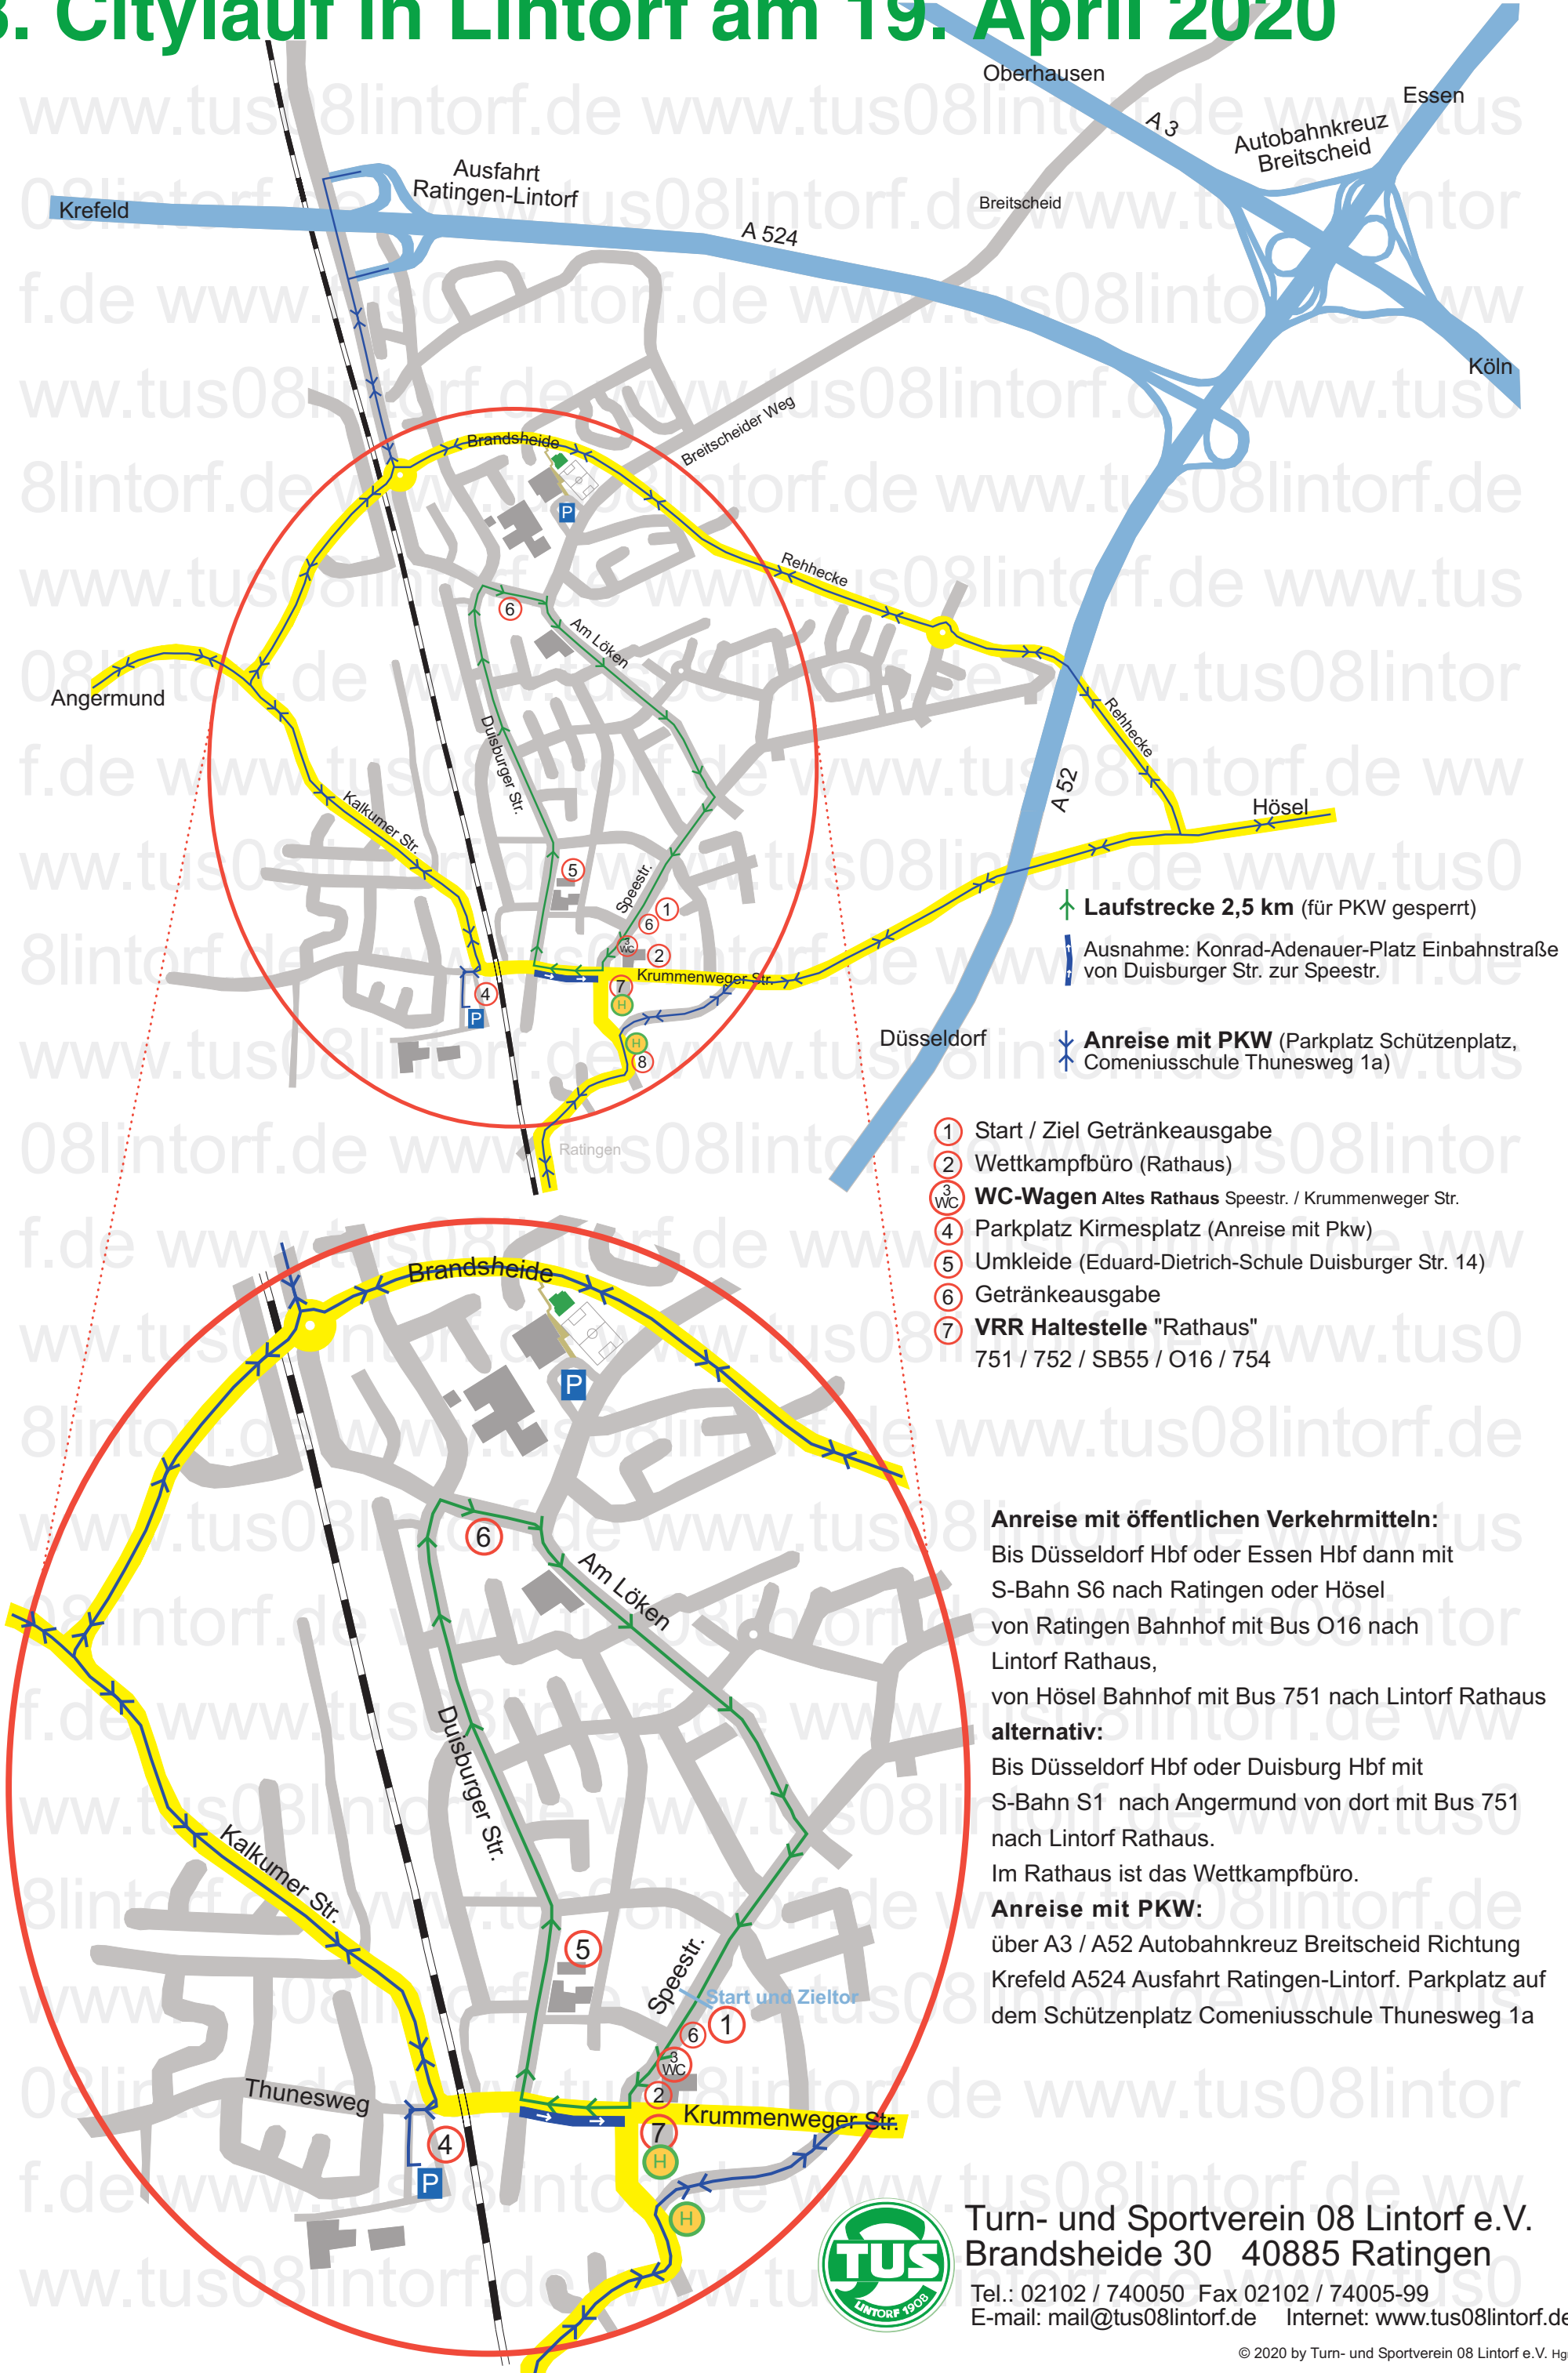

13. Citylauf in Lintorf am 19. April 2020

Laufstrecke 2,5 km (für PKW gesperrt)
 Ausnahme: Konrad-Adenauer-Platz Einbahnstraße von Duisburger Str. zur Speestr.
Anreise mit PKW (Parkplatz Schützenplatz, Comeniuschule Thunesweg 1a)

- ① Start / Ziel Getränkeausgabe
- ② Wettkampfbüro (Rathaus)
- ③ WC **WC-Wagen** Altes Rathaus Speestr. / Krummenweger Str.
- ④ Parkplatz Kirmesplatz (Anreise mit Pkw)
- ⑤ Umkleide (Eduard-Dietrich-Schule Duisburger Str. 14)
- ⑥ Getränkeausgabe
- ⑦ **VRR Haltestelle "Rathaus"**
751 / 752 / SB55 / O16 / 754

 Einbahnstraßen - Regelung (gegen die Laufrichtung)
Konrad-Adenauer-Platz, von Duisburger Str. zur Speestr.

 Vollsperrung

 1km-Strecke

ca. 500 m

ca. 800 m

 Anreise mit PKW (Parkplatz Schützenplatz, Comeniusschule Thunesweg 1a)

Laufstrecke 2,5 km

Start Speestr., Konrad-Adenauer-Platz, Duisburger Str., Breitscheider Weg, Am Löken, Am Pohlacker,
Ziel Speestr.

① **Parkplatz Speestr.**
Start / Ziel, Getränke, Kuchen, Grillstand, Hüpfburg